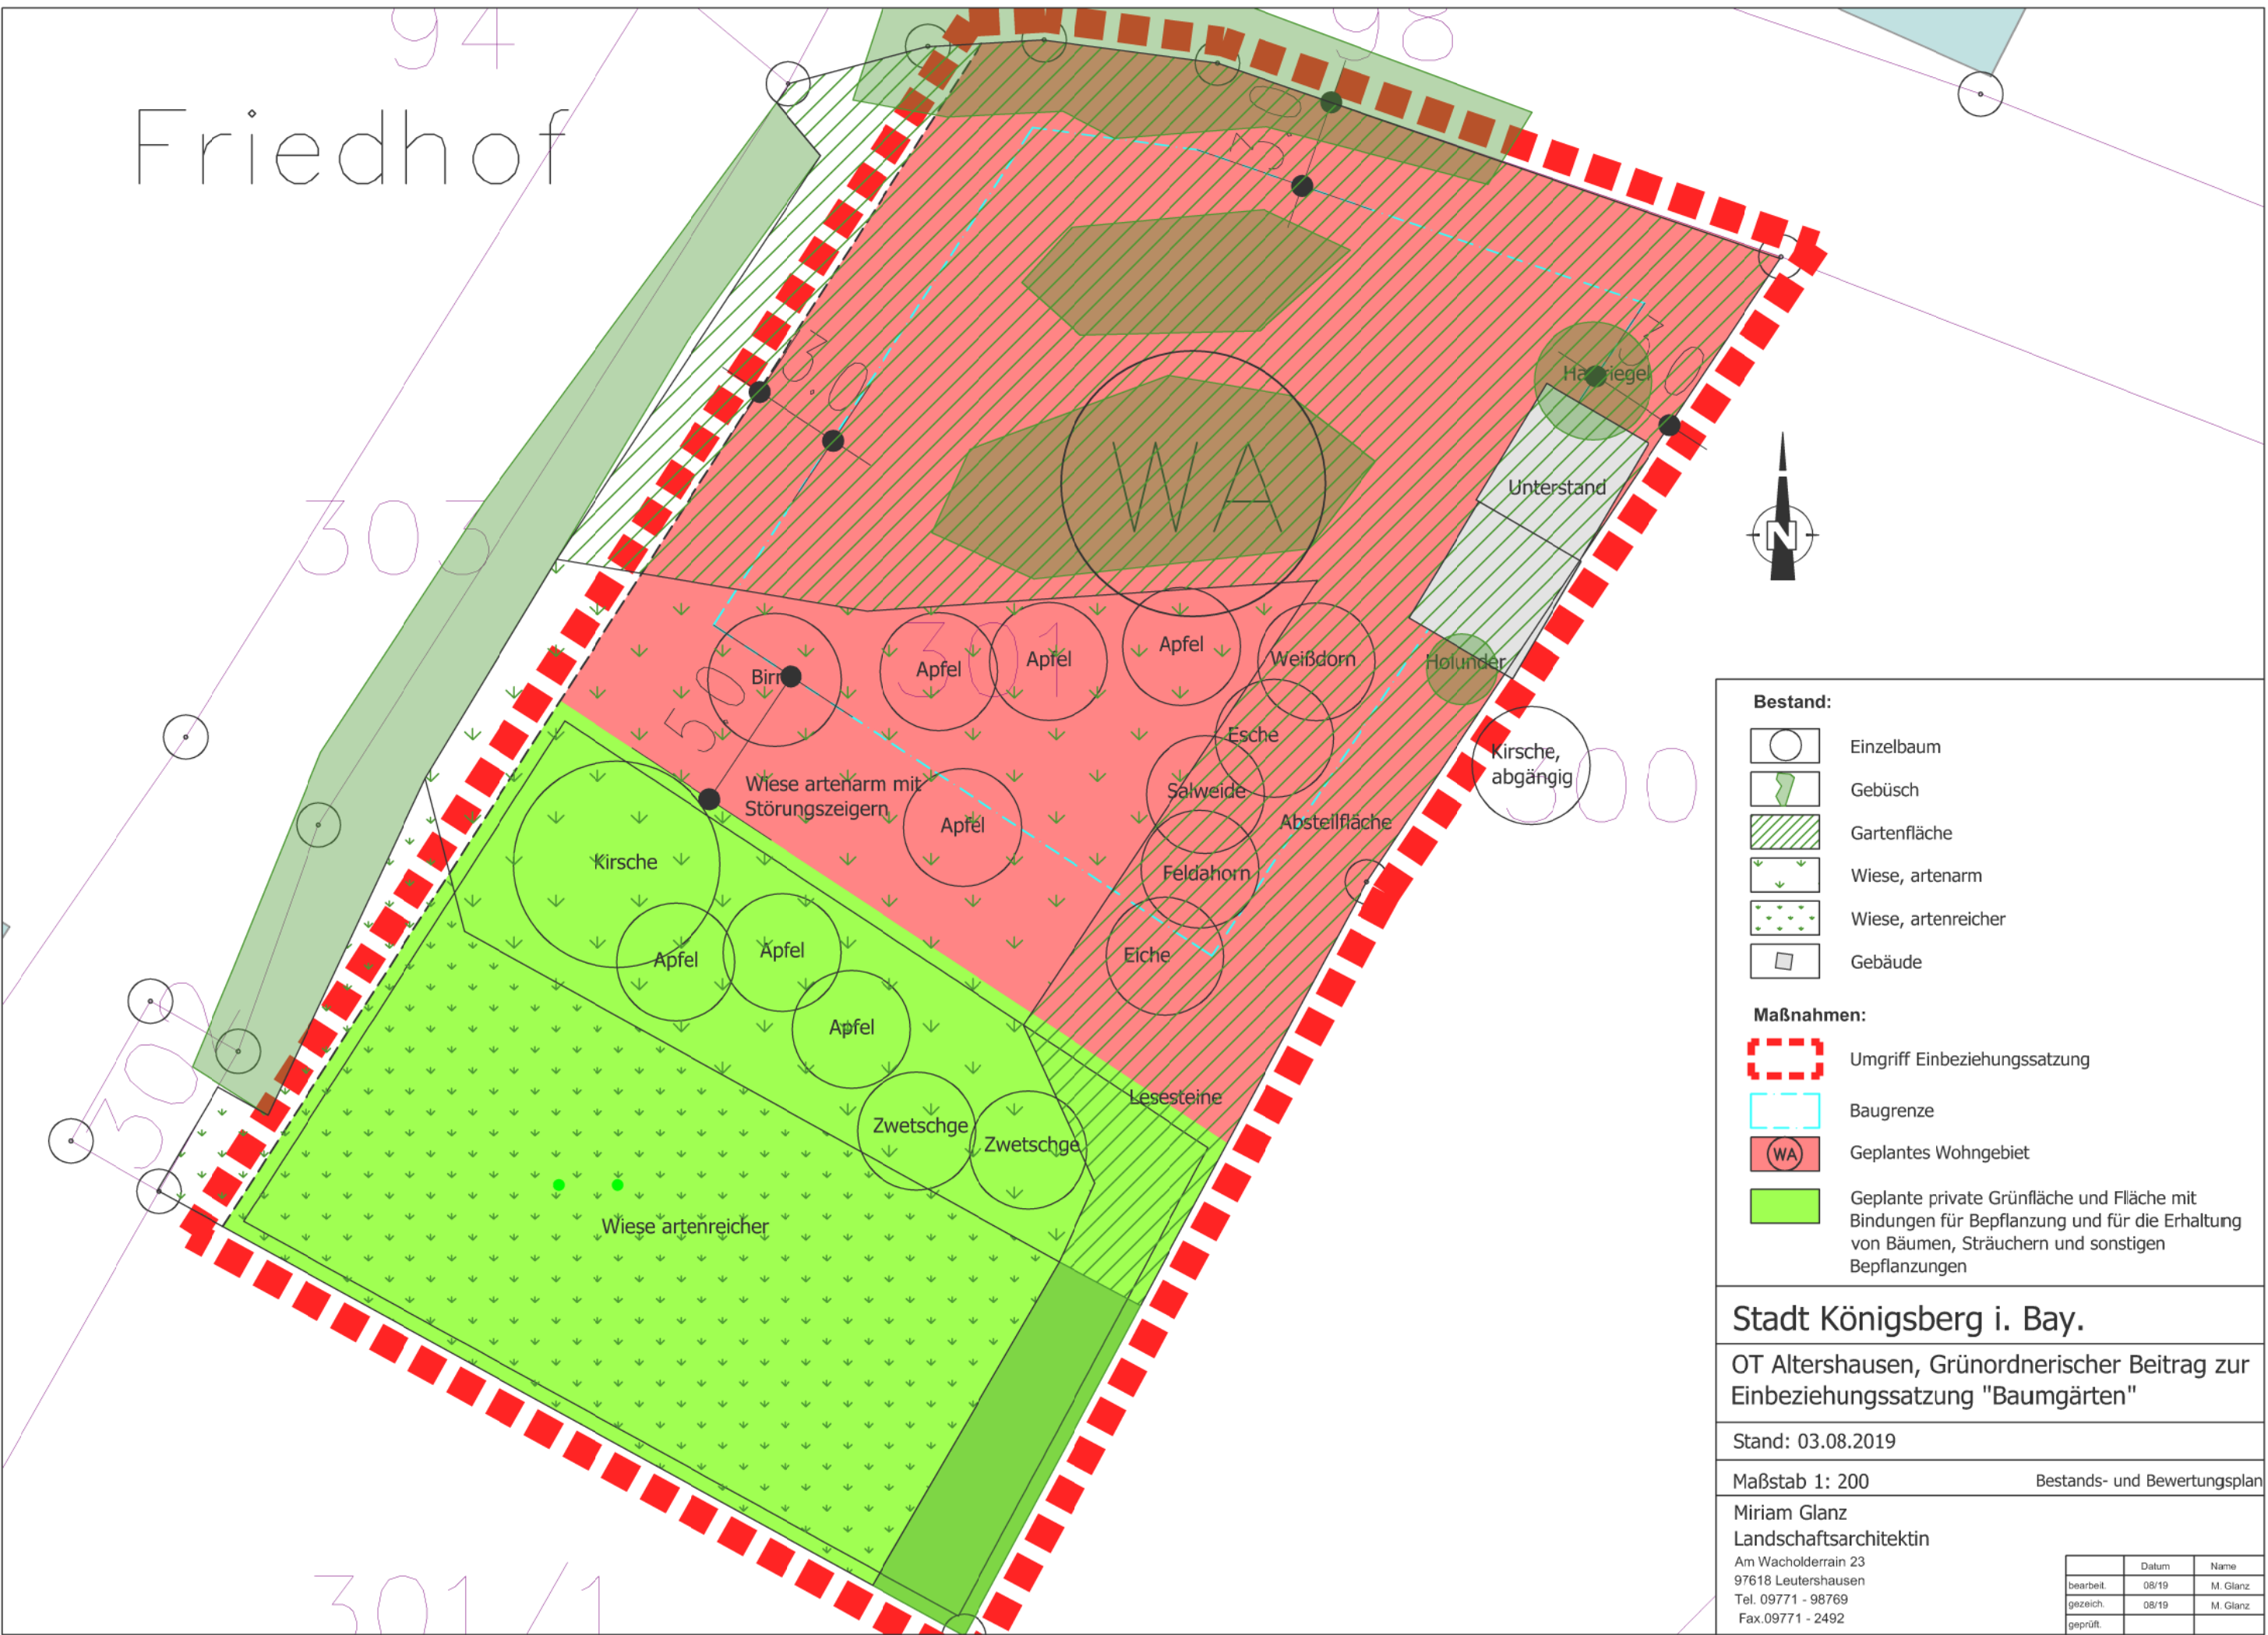

Friedhof

Bestand:

- Einzelbaum
- Gebüsch
- Gartenfläche
- Wiese, artenarm
- Wiese, artenreicher
- Gebäude

Maßnahmen:

- Umgriff Einbeziehungssatzung
- Baugrenze
- Geplantes Wohngebiet
- Geplante private Grünfläche und Fläche mit Bindungen für Bepflanzung und für die Erhaltung von Bäumen, Sträuchern und sonstigen Bepflanzungen

Stadt Königsberg i. Bay.

OT Altershausen, Grünordnerischer Beitrag zur Einbeziehungssatzung "Baumgärten"

Stand: 03.08.2019

Maßstab 1: 200 Bestands- und Bewertungsplan

Miriam Glanz
Landschaftsarchitektin
Am Wacholderrain 23
97618 Leutershausen
Tel. 09771 - 98769
Fax.09771 - 2492